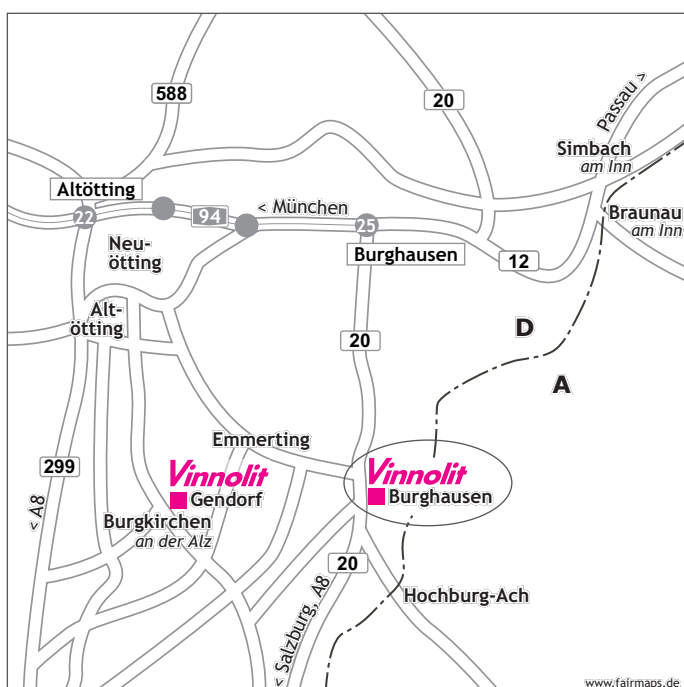

## IHR WEG ZU VINNOLIT

### Anfahrt:

#### Mit dem Auto:

- Von der A 94/B 12 kommend (aus München oder Passau), nehmen Sie die Ausfahrt Burghausen und folgen der B 20 bis zum Werk Burghausen der Wacker Chemie AG. Vinnolit erreichen Sie über die Pforte Süd.
- Von der A 8 (Ausfahrt Bad Reichenhall) oder Salzburg aus kommend, folgen Sie der B 20 bis zum Werk Burghausen. Vinnolit erreichen Sie über die Pforte Süd.