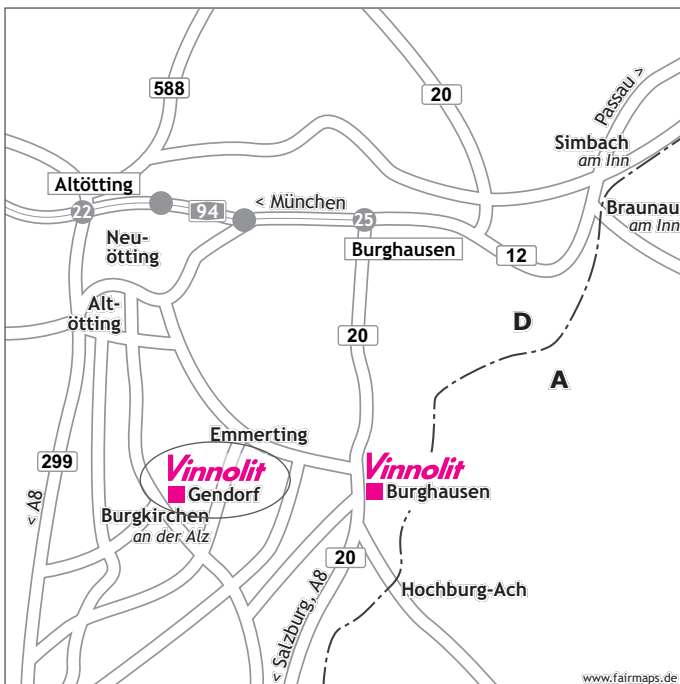

IHR WEG ZU VINNOLIT

Werk Gendorf

Vinnolit GmbH & Co. KG
Industrieparkstraße 1
84508 Burgkirchen

Telefon: 08679 7-0
Fax: 08679 7-3044

Anfahrt:

Mit dem Auto:

- Von der A 94/B 12 kommend (aus München oder Passau), nehmen Sie die Ausfahrt Altötting und folgen der Beschilderung Richtung Neuötting/Burgkirchen bis zum Chemiepark Gendorf. Zu Vinnolit gelangen Sie über das Zentraltor.
- Von der A 8 (Ausfahrt Bad Reichenhall) oder Salzburg aus kommend, folgen Sie der B 20 bis Hochöster und anschließend der Beschilderung nach Burgkirchen bis zum Chemiepark Gendorf. Vinnolit erreichen Sie über das Zentraltor.

Mit öffentlichen Verkehrsmitteln:

- Vom Flughafen München aus benötigen Sie mit dem Taxi oder Mietwagen ca. 1,5 Stunden.
- Vom Bahnhof Burgkirchen (Fahrzeit ab Ostbahnhof München: ca. 1,5 Stunden) benötigen Sie mit dem Taxi ca. 6 min.