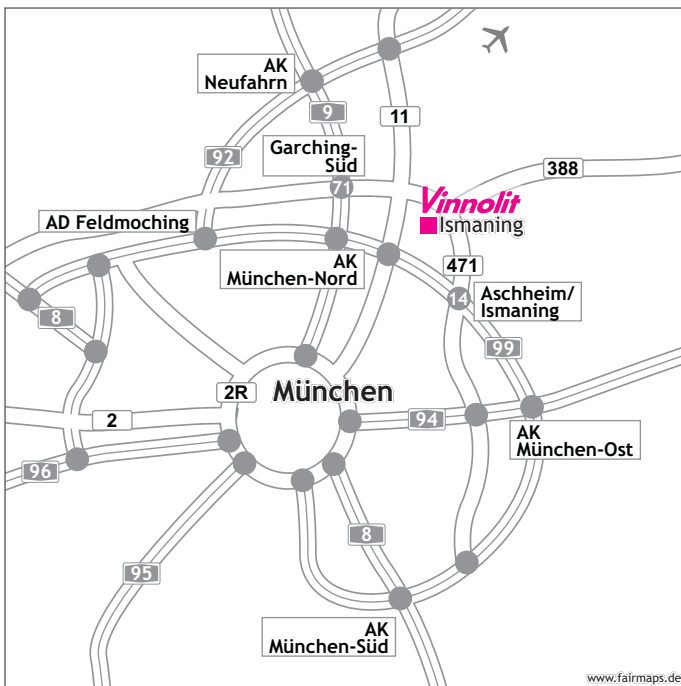

## IHR WEG ZU VINNOLIT

### Anfahrt:

#### Mit dem Auto:

- Von der A 9 kommend (von Nürnberg, Flughafen oder München Zentrum), nehmen Sie die Ausfahrt Garching-Süd und folgen der B 471 Richtung Ismaning. In Ismaning folgen Sie der Beschilderung Richtung Gewerbegebiet Osterfeld. Vinnolit befindet sich an der Ecke Oskar-Messter-Straße/ Carl-Zeiss-Ring.
- Von der A 99 kommend, nehmen Sie die Ausfahrt Aschheim/ Ismaning und folgen der B 471 nach Ismaning. In Ismaning folgen Sie der Beschilderung Richtung Gewerbegebiet Osterfeld, folgen der Max-von-Eyth-Straße bis zum Kreisverkehr und nehmen dort die erste Ausfahrt. Vinnolit befindet sich an der Ecke Oskar-Messter-Straße/Carl-Zeiss-Ring.

#### Mit öffentlichen Verkehrsmitteln:

- Zwischen dem Flughafen München und der Münchner Innenstadt/Hauptbahnhof verkehrt die S 8 im 20-Minuten Takt. Vom Flughafen aus nehmen Sie die S 8 Richtung Herrsching bis Ismaning (Fahrzeit: 14 min). Vom Hauptbahnhof aus nehmen Sie die S 8 Richtung Flughafen bis Ismaning (Fahrzeit: 27 min).
- Vom S-Bahnhof Ismaning bringt Sie der Regionalbus 230B alle 20 Minuten zum Carl-Zeiss-Ring. Mit dem Taxi benötigen Sie ca. 5 min.
- Mit dem Taxi oder Mietwagen benötigen Sie ab Flughafen ca. 25 min, ab Hauptbahnhof ca. 30 min.