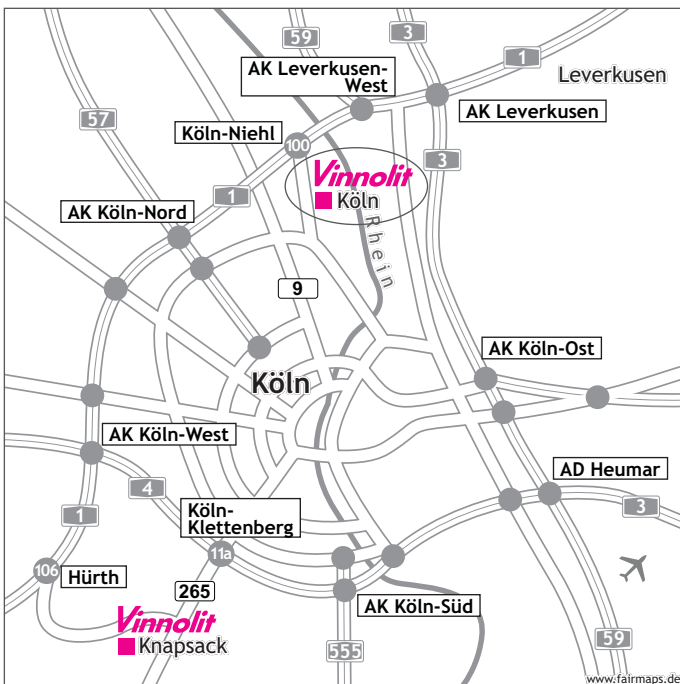

IHR WEG ZU VINNOLIT

Werk Köln

Vinnolit GmbH & Co. KG
Emdener Straße 117
50769 Köln

Telefon: 0221 31086-0
Fax: 0221 31086-444

Anfahrt:

Mit dem Auto:

- Von der A 1 kommend, nehmen Sie die Ausfahrt Köln-Niehl und folgen der Industriestraße Richtung Merkenich bis zur Ausfahrt Emdener Straße.

Mit öffentlichen Verkehrsmitteln:

- Vom Flughafen Köln-Bonn benötigen Sie mit dem Taxi oder Mietwagen ca. 20 min.
- Vom Hauptbahnhof Köln aus nehmen Sie die U 18 bis Ebertplatz und anschließend die U 12 bis Merkenich Mitte (Fahrzeit: ca. 30 min). Über die Causemannstraße in Richtung Süd-Westen sind es 600 m Fußweg bis zur Emdener Straße 117. Mit dem Taxi benötigen Sie vom Kölner Hauptbahnhof aus ca. 15 min.